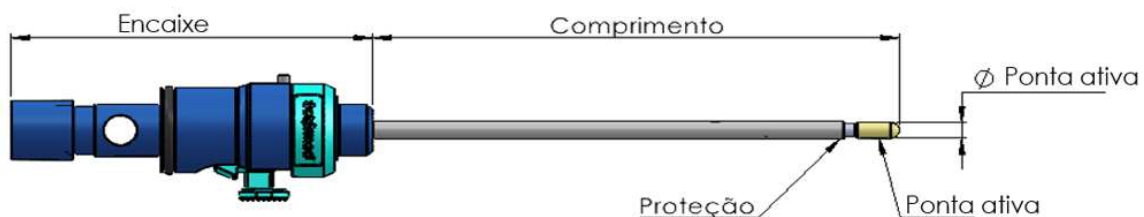

2. CONTEÚDO DA EMBALAGEM

A embalagem contém uma CÂNULA DESBASTE DIAMANT COLUNA, acondicionada em:

- **Embalagem Primária:** Bandeja Blister de polietileno tereftalato (PET) com fechamento em Tyvek 1073B com laca;
- **Embalagem Secundária:** Caixa de papel cartão triplex e rotulagem;
- **Embalagem Terciária:** Filme poliolefínico.

3. COMPOSIÇÃO DO PRODUTO

Tabela 1. Composição da CÂNULA DESBASTE DIAMANT COLUNA.

Componente	Composição	Norma	Contato com o paciente?
Ponta Ativa	Aço Inoxidável tipo 455	ASTM F899	<input checked="" type="checkbox"/> Sim <input type="checkbox"/> Não
Proteção	Aço Inoxidável tipo 304	ASTM F899	<input checked="" type="checkbox"/> Sim <input type="checkbox"/> Não
Encaixe	Liga de Alumínio, Silicone e Politetrafluoretileno (PTFE)	ABNT NBR ISO 209	<input type="checkbox"/> Sim <input checked="" type="checkbox"/> Não

4. APRESENTAÇÃO COMERCIAL

Os modelos comerciais da CÂNULA DESBASTE DIAMANT COLUNA são apresentados em diferentes encaixes (05, 06, 07, 09 e 12), diâmetros de ponta ativa ($\varnothing 3,5/ \varnothing 4,0/ \varnothing 4,5$ e $\varnothing 5,0$), comprimentos (95mm, 130mm, 180mm, 250mm, 300mm e 360mm), configurações da ponta ativa (BD (Broca Redonda), BAD (Broca Afilada), BOD (Broca Cônica) e BED (Broca Eliptica)) e apresenta modelos Sem Proteção, com Proteção Lateral e/ou com Proteção Frontal. A Tabela 2 apresenta as especificações de cada modelo comercial.